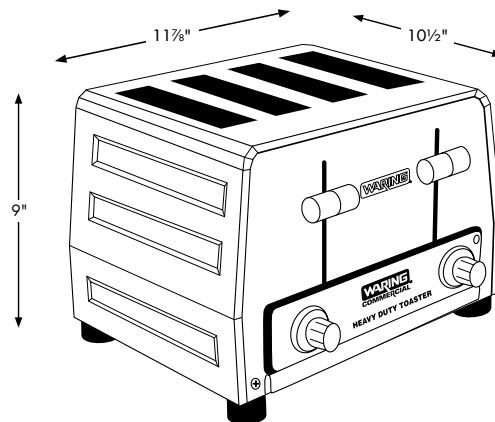

WCT810/WCT815/WCT815B
Combination Toasters

WCT820/WCT825/WCT825B
Bagel Toasters

WCT800RC/WCT800
WCT805/WCT805B
Standard 4-Slice Toasters

Heavy-Duty Commercial, Combination & Bagel Toasters

Item	Electrical	Listings	Watts	Amps	Plug	Output (Slices/Hour)	Slot Width
WCT800RC	120 VAC, 50/60 Hz	UL, CUL, NSF	1800	15	NEMA 5-15P	240	(4) 1 1/8"
WCT800	120 VAC, 50/60 Hz	ETL, NSF	2200	19	NEMA 5-20P	300	(4) 1 1/8"
WCT805B	208 VAC, 50/60 Hz	UL, CUL, NSF	2700	13	NEMA 6-20P	380	(4) 1 1/8"
WCT805	240 VAC, 50/60 Hz	UL, CUL, NSF	2700	12	NEMA 6-15P	380	(4) 1 1/8"
WCT810	120 VAC, 50/60 Hz	ETL, NSF	2025	17	NEMA 5-20P	380	(2) 1 1/8", (2) 1 1/2"
WCT815B	208 VAC, 50/60 Hz	UL, CUL, NSF	2025	10	NEMA 6-15P	380	(2) 1 1/8", (2) 1 1/2"
WCT815	240 VAC, 50/60 Hz	UL, CUL, NSF	2025	9	NEMA 6-15P	380	(2) 1 1/8", (2) 1 1/2"
WCT820	120 VAC, 50/60 Hz	ETL, NSF	1500	12.5	NEMA 5-15P	380	(4) 1 1/2"
WCT825	240 VAC, 50/60 Hz	ETL, NSF	1500	6.25	NEMA 6-15P	380	(4) 1 1/2"
WCT825B	208 VAC, 50/60 Hz	ETL, NSF	1500	7.25	NEMA 6-15P	380	(4) 1 1/2"
WCT850	208 VAC, 50/60 Hz	ETL, NSF	2800+	13.8+	NEMA 6-20P	360+	(4) 1 1/2"

Dimensions are the same for all models.
(9" H x 11 1/8" W x 10 1/2" D)